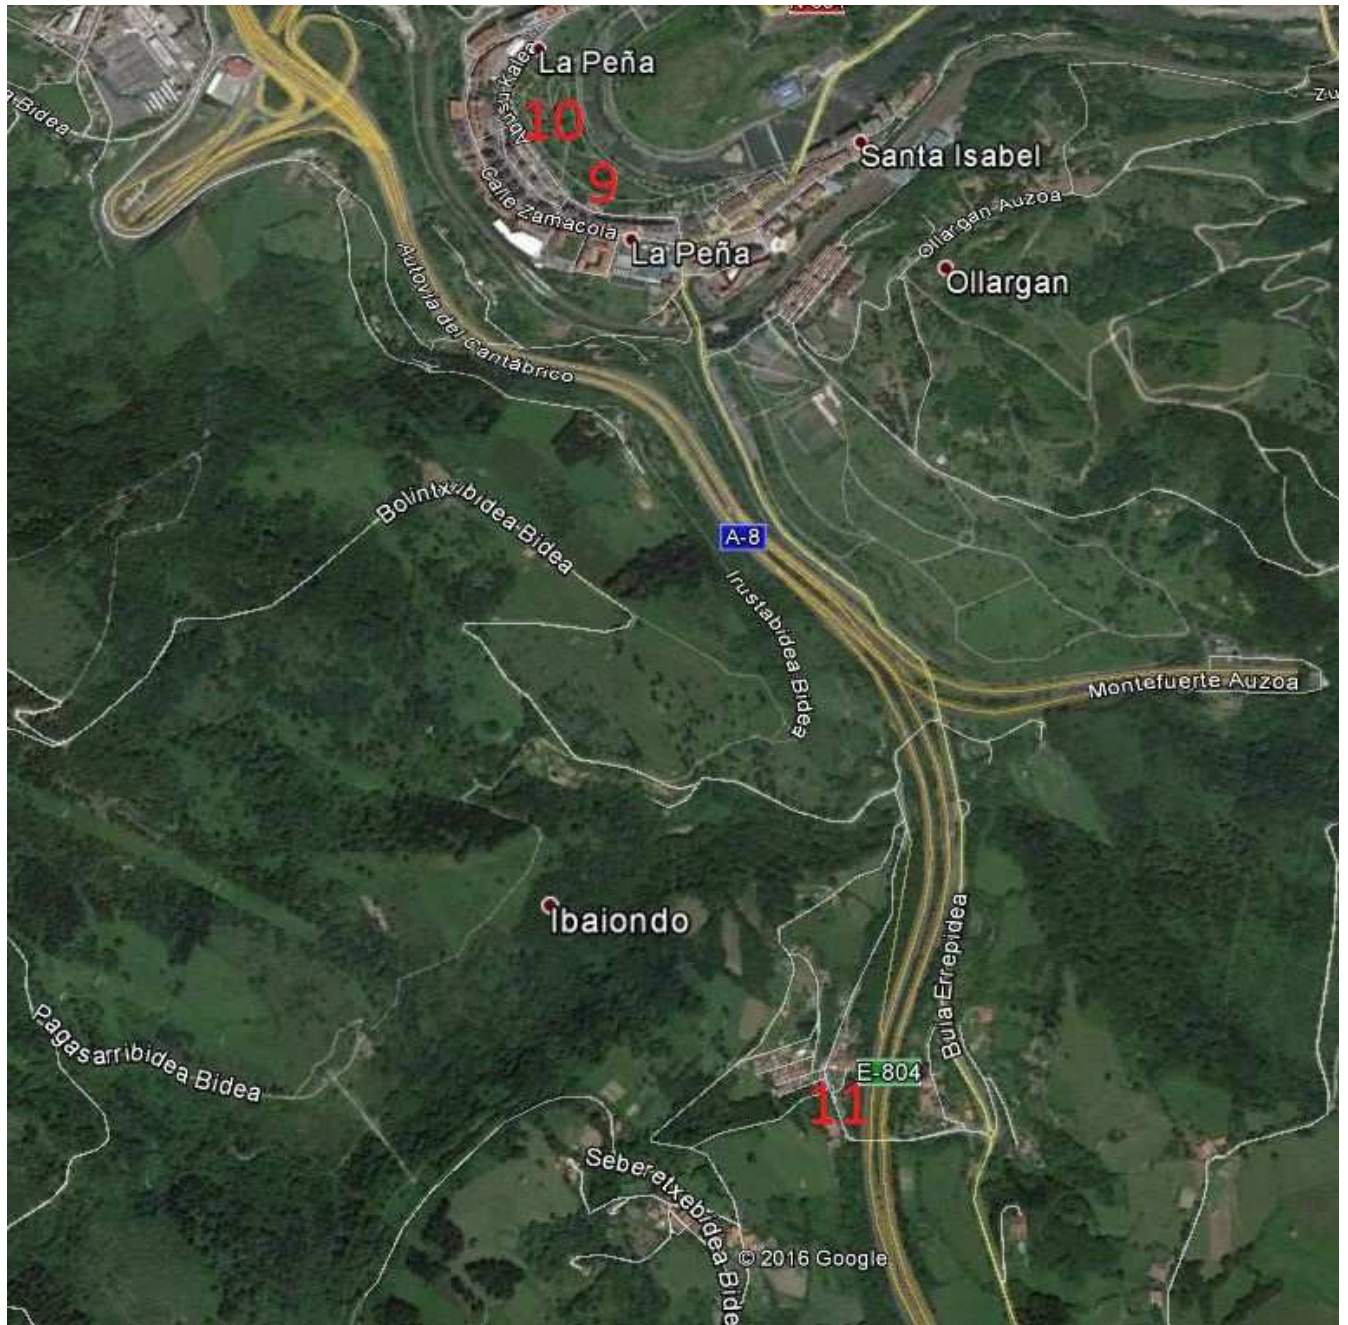

5. BARRUTIA: IBAIONDO

TXOSTEN BEREZIA

SARRERALIBREKO KIROLGUNEAK

- 1. Patinaje pista Etxebarria parkean 2
- 2. Mallonako kirol-zelaia Etxebarria parkean. 3
- 3. Kirol-zelaia Tomas Meabe plazan 4
- 4. Kirol-zelaia Solokoetxe lorategian 5
- 5. Frontoia Goiko Torre Etxaldean 6
- 6. Kirol-zelaia Floresta lorategian 7
- 7. Saskibaloï-kantxa Floresta lorategian 8
- 8. Saskibaloï-kantxa Miribilla parkean 9
- 9. Kirol-zelaia Ibaiederren 10
- 10. Kirol-zirkuitua Ibaieder parkean 11
- 11. Kirol-zelaia Buian 12

1. PATINAJE PISTA ETXEBARRIA PARKEAN